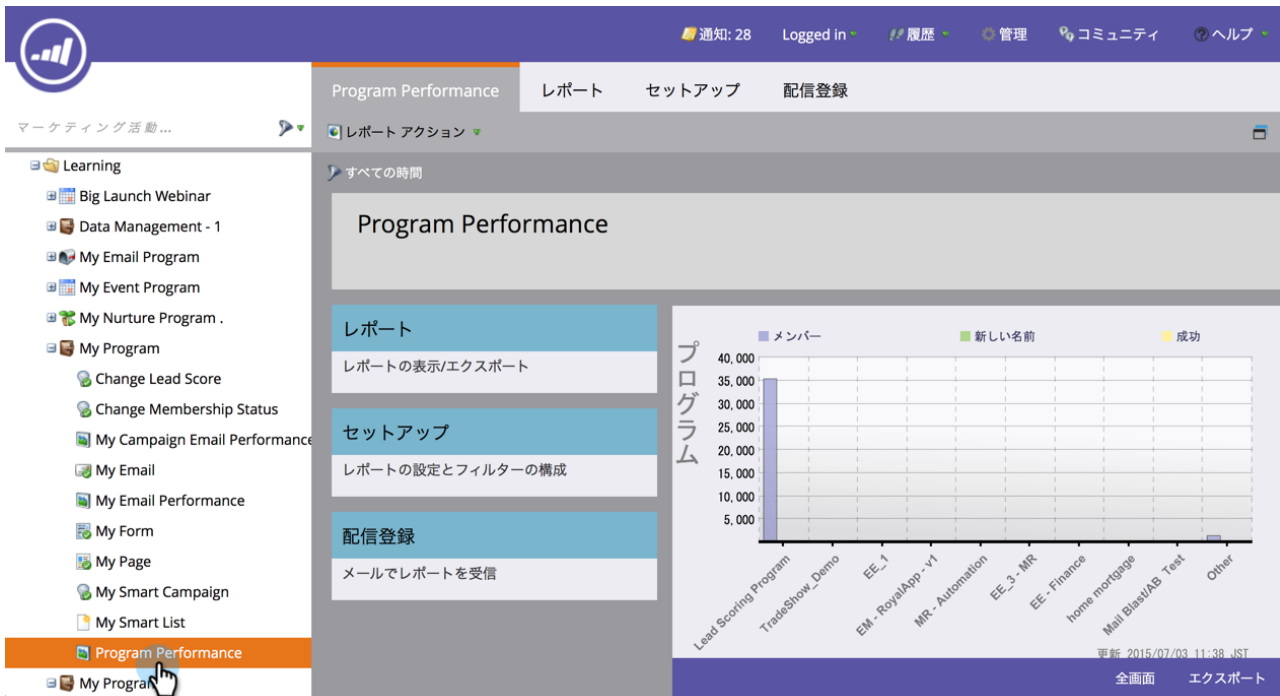

1.

2.

3.

Program Performance レポート セットアップ 配信登録

新規作成 レポート アクション 編集 削除

タ...	名前	値
設定	使用可能なエクスポート行	5000
	プログラム	

プログラム

- フィルター
- アーカイブ プログラム
- プログラム

1 項目

4.

プログラムフィルター

My

- Demo
- Learning .
 - My Email Program
 - My Event Program
 - My Nurture Program .
 - My Program
 - My Program.

キャンセル 適用

Tip

Program Performance **レポート** セットアップ 配信登録